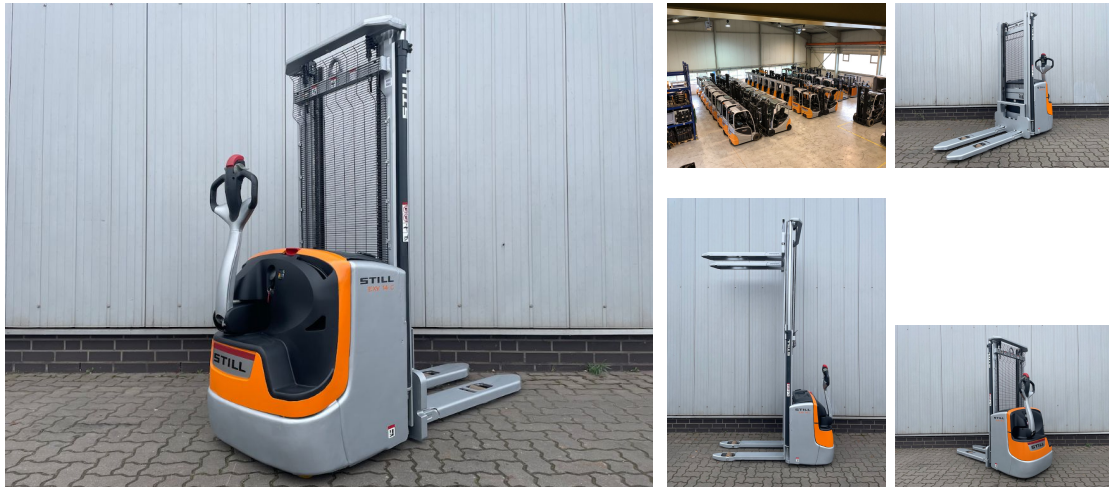

Still EXV14C - AKKU NEU!

Tragkraft:	1400 kg
Masttyp:	Standard
Hubhöhe:	2844 mm
Bauhöhe:	1990 mm
Baujahr:	2016
Betriebsstunden:	680
Antriebsart:	Elektro
Tech. Zustand:	sehr gut
Optischer Zustand:	sehr gut
Gabellänge:	1150 mm

Com Nr.:	1485-91416
Reifen vorne:	Vulkollan
Reifen vorne Zustand:	80 - 100%
Reifen hinten:	Vulkollan
Reifen hinten Zustand:	80 - 100%
Batterie:	FABRIKNEU, 2022, 24V, 250Ah, 80 - 100%

Beschreibung:

Zustand: Überholt, gewartet und geprüft gemäß FEM 4.004 (UVV) - mit FABRIKNEUER BATTERIE. English: Completely repaired, serviced and checked - with battery NEW - without any warranty. Subject to prior sale. Dokumentation: Bedienungsanleitung und Prüfbuch Miete - auch Langzeitmiete - zu günstigen Konditionen möglich! Sprechen Sie uns an. Der Verkauf erfolgt nur an Gewerbetreibende (ohne Gewährleistung). Zwischenverkauf und Zwischenvermietung bleiben vorbehalten. Es gelten unsere Allgemeinen Geschäftsbedingungen. Der angebotene Preis versteht sich zuzüglich gesetzlicher MwSt.