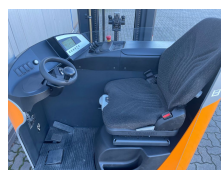

Still FM-X10 - nur 715 Std.

Tragkraft:	1000 kg
Masttyp:	Triplex
Hubhöhe:	5150 mm
Bauhöhe:	2250 mm
Freihub:	1690 mm
Baujahr:	2013
Betriebsstunden:	715
Antriebsart:	Elektro
Tech. Zustand:	sehr gut
Optischer Zustand:	sehr gut
Gabellänge:	1150 mm

Com Nr.:	1505-31013
Reifen vorne:	Polyurethan
Reifen vorne Zustand:	80 - 100%
Reifen hinten:	Polyurethan
Reifen hinten Zustand:	80 - 100%
Batterie:	STILL / GNB, 2015, 48V, 620Ah,

Anbaugeräte:
Seitenschieber;

Beschreibung:

Zustand: Überholt, gewartet und geprüft gemäß FEM 4.004 (UVV). English: Completely repaired, serviced and checked - without any warranty. Subject to prior sale. Dokumentation: Bedienungsanleitung und Prüfbuch Miete - auch Langzeitmiete - zu günstigen Konditionen möglich! Sprechen Sie uns an. Der Verkauf erfolgt nur an Gewerbetreibende (ohne Gewährleistung). Zwischenverkauf und Zwischenvermietung bleiben vorbehalten. Es gelten unsere Allgemeinen Geschäftsbedingungen. Der angebotene Preis versteht sich zuzüglich gesetzlicher MwSt.

Preis: 13.980,00 € (zzgl. MwSt.) (Zwischenverkauf vorbehalten)