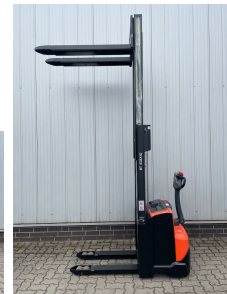

## BT SWE120 - AKKU NEU

**Tragkraft:** 1200 kg  
**Masttyp:** Standard  
**Hubhöhe:** 2900 mm  
**Bauhöhe:** 1960 mm  
**Baujahr:** 2014  
**Betriebsstunden:** 1725  
**Antriebsart:** Elektro  
**Tech. Zustand:** gut  
**Optischer Zustand:** normal  
**Gabellänge:** 1150 mm

**Com Nr.:** 1600-01214  
**Reifen vorne:** Vulkollan  
**Reifen hinten:** Vulkollan  
**Batterie:** 24V, 225Ah, 80 - 100%

### Beschreibung:

Voll einsatzbereit - UVV / FEM 4.004 NEU

**Preis: 4.980,00 € (zzgl. MwSt.)** (Zwischenverkauf vorbehalten)