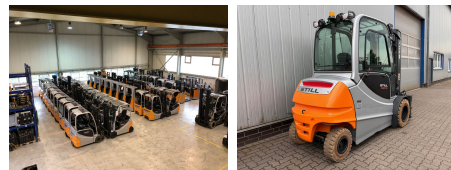

Still RX60-50

Tragkraft: 5000 kg
Masttyp: Standard
Hubhöhe: 3180 mm
Bauhöhe: 2400 mm
Baujahr: 2017
Betriebsstunden: 7685
Antriebsart: Elektro
Tech. Zustand: sehr gut
Optischer Zustand: gut
Gabellänge: 1200 mm

Com Nr.: 1843-65017
Reifen vorne: Non Marking
Reifen hinten: Non Marking
Batterie: STILL / SBS, 2018, 80V, 930Ah, 80 - 100%

Anbaugeräte:

Seitenschieber; Zinkenverstellgerät;

Sonderausstattung:

3. Ventil; 4. Ventil; STVZO; Vollkabine; Vollfreihub; Safety Light;

Beschreibung:

Überholt, gewartet und geprüft gemäß FEM 4.004 (UVV) // Serviced and checked - good working condition

Preis: 27.980,00 € (zzgl. MwSt.) (Zwischenverkauf vorbehalten)